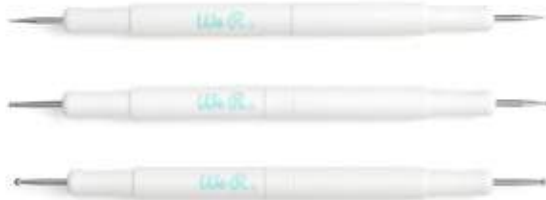

660096
STICKY PIERCER

MIN	CASE	PKG
3	144	10" X 2" X 0.6"

662921
EMBOSSING STYLUS - 3 PC

MIN	CASE	PKG
3	36	10" X 3" X 0.5"