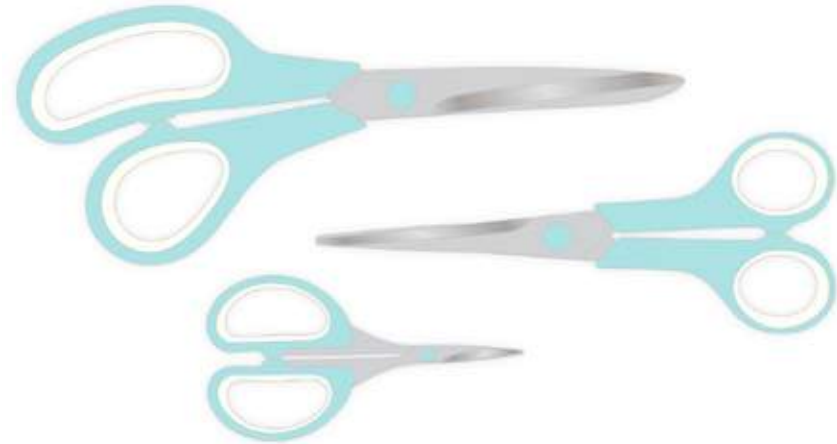

70940-4  
**PRECISION TWEEZERS**

MIN	CASE	PKG
4	100	9" X 2.5" X 1"

60000395

**OFFICE SCISSOR SET - 3 PC**

MIN	CASE	PKG
3	72	7.4" X 10.9" X 0.5"

60000396

**SCISSOR SET - 3 PC**

MIN	CASE	PKG
3	72	7.4" X 10.9" X 0.5"