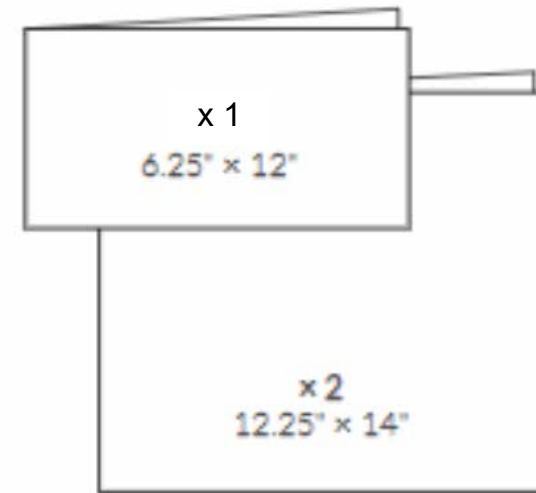

Minc.™ foil applicator

Transfer folder and foil sheet

Starter tags

370122
TRANSFER FOLDERS
\$8.99
EN STOCK

Protege el Foil a la hora de aplicar

INCLUYE:

- 2 Hojas de 12.25" x 14"
- 1 Hoja de 6.25" x 12"
- Cada hoja resiste varios usos