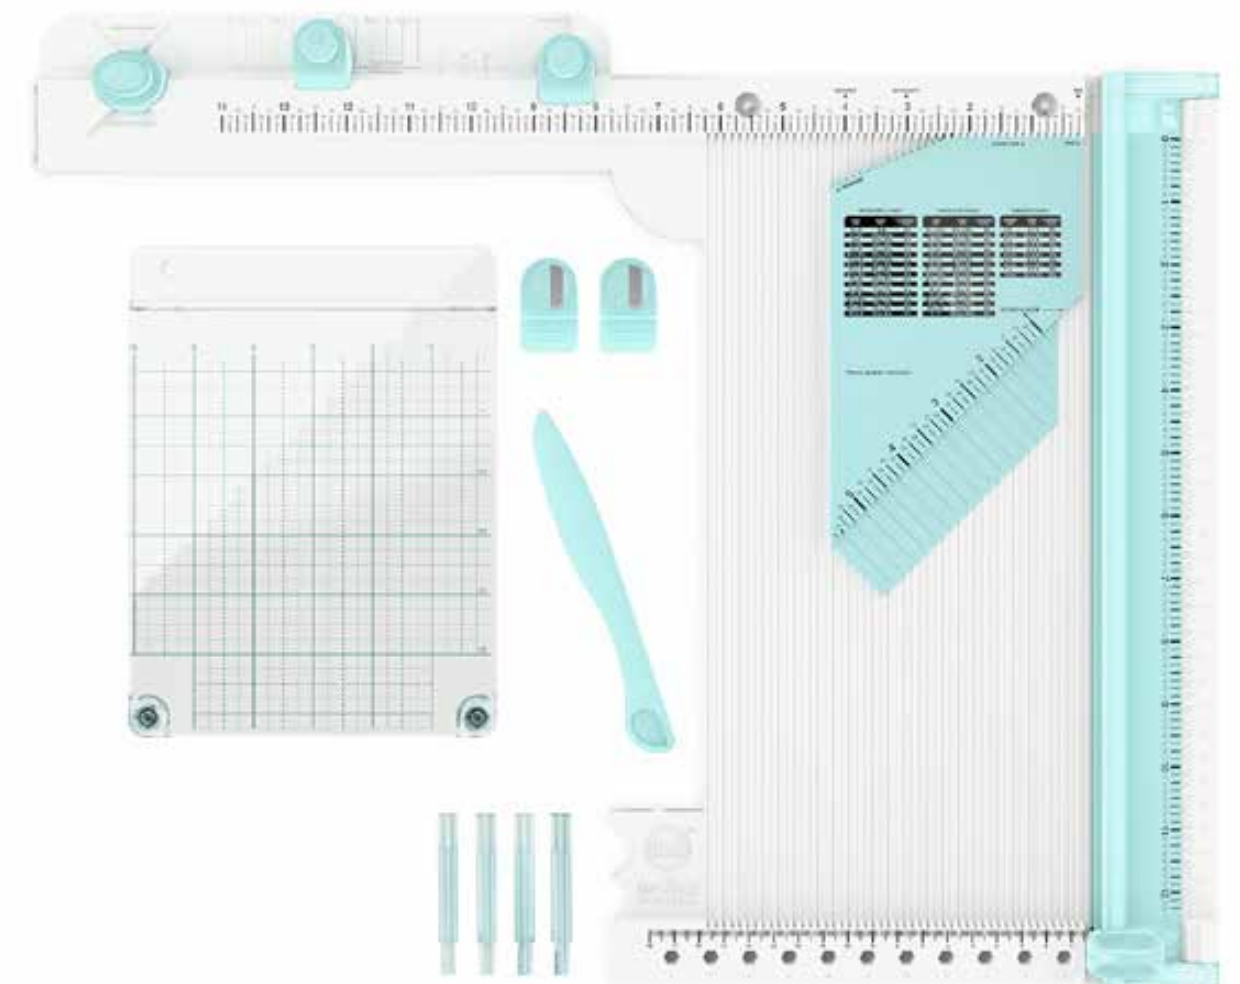

INCLUYE:

- Tablero de recorte y puntuación
- Fabricante de moños y borlas
- Prensa de precisión
- Guía de puntuación
- Perforadora
- Redondeador de esquinas
- Fabricante de pompones
- Base magnética
- Imanes
- Posts