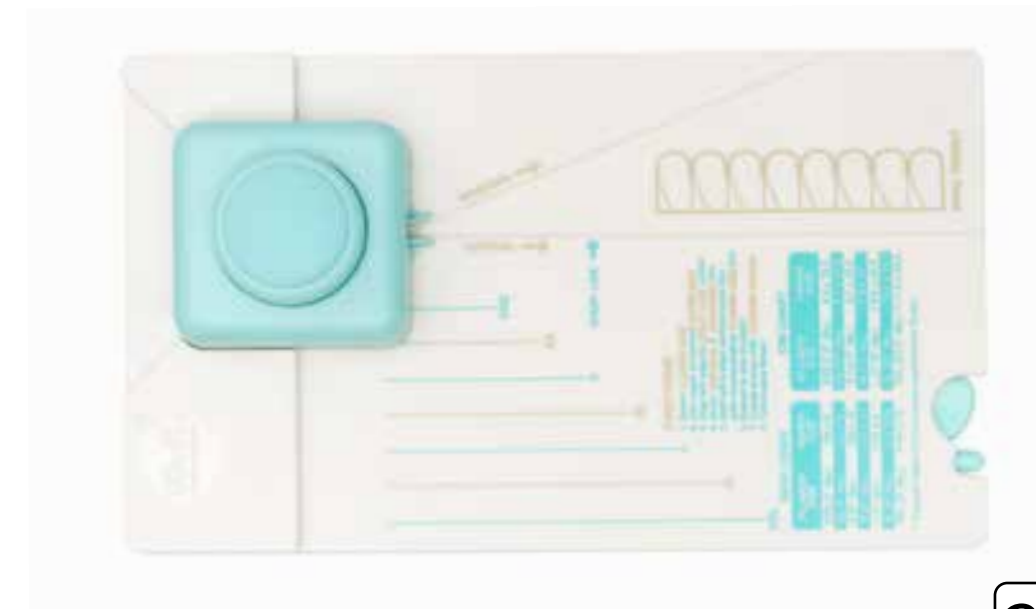

*Las imágenes no están a escala